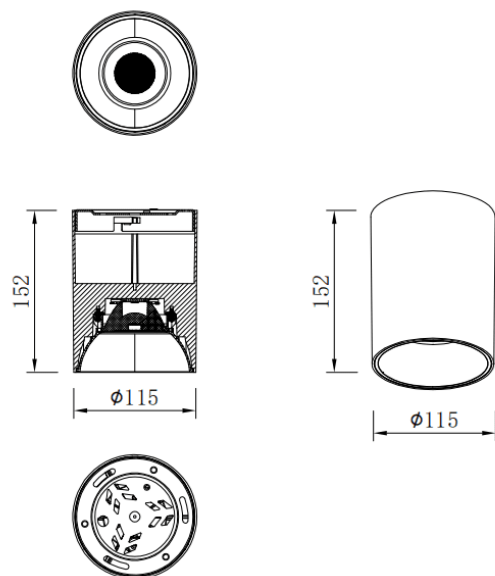

SDOWN

Code article	86.OC02.3323.01
Type de produit	Extérieur
Catégorie	Spots encastrés en saillie
Famille	SDOWN
Pictograms	

Dimensions	
Product dimensions (mm)	Ø115X152 mm

Dessin technique

Produit	
Puissance système (W)	30
Flux lumineux utile (lm)	2400
Efficacité lumineuse (lm/W)	80
Angle de faisceau	40
Durée de vie	50000h L80B10
IP	IP65
Équipement	DALI
Température de couleur (K)	3000
Uniformité chromatique (SDCM)	SDCM3
CRI	80